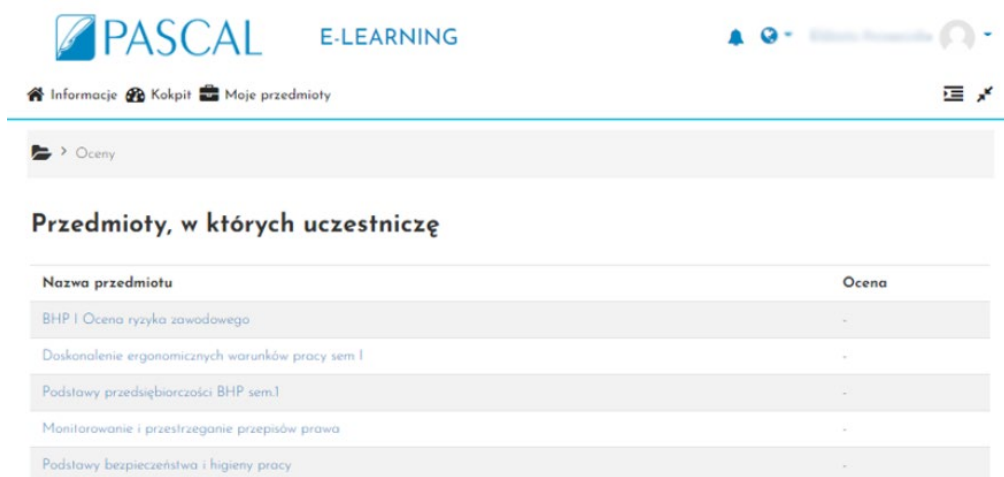

Instrukcja sprawdzania ocen dla słuchaczy szkoły Pascal

Po zalogowaniu klikamy swoje imię i nazwisko w prawym górnym rogu platformy i zakładkę oceny.

Wybieramy przedmiot, z którego chcemy sprawdzić ocenę.

Przy polu egzamin wyświetla się nasza ocena.