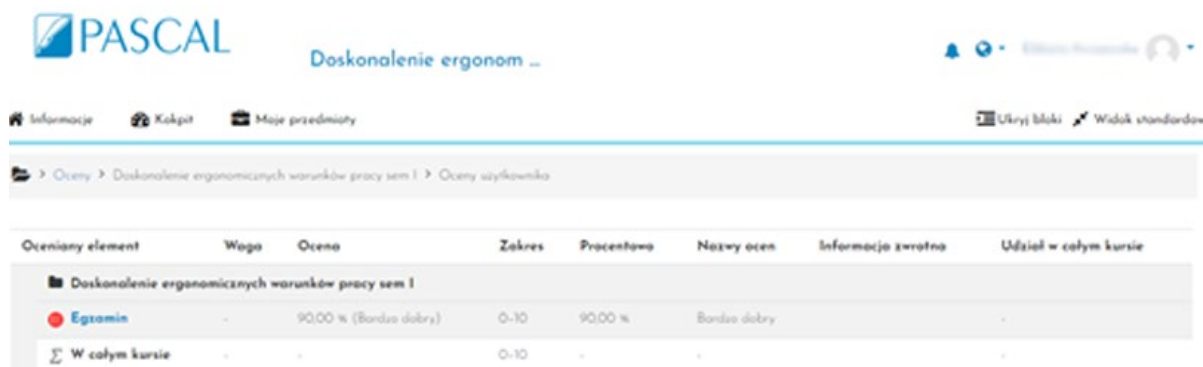

Instrukcja sprawdzania ocen dla słuchaczy szkoły Pascal

Po zalogowaniu klikamy swoje imię i nazwisko w prawym górnym rogu platformy i zakładkę oceny.

Wybieramy przedmiot, z którego chcemy sprawdzić ocenę.

Przy polu egzamin wyświetla się nasza ocena.