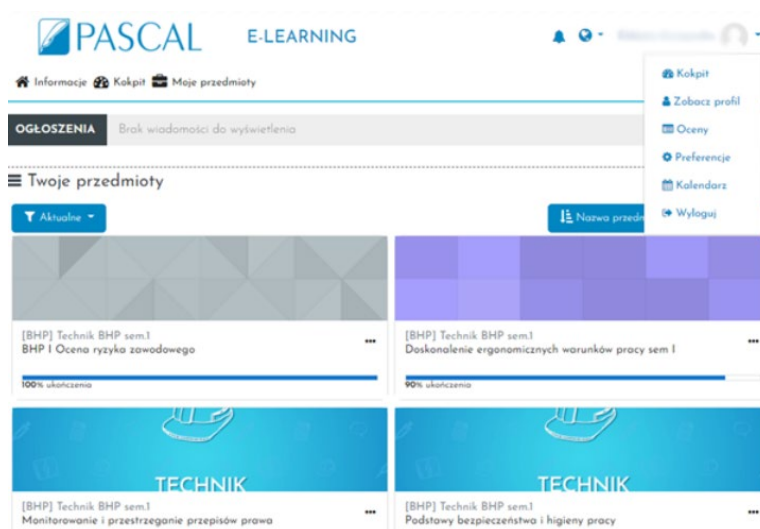

Instrukcja sprawdzania ocen dla słuchaczy szkoły Pascal

Po zalogowaniu klikamy swoje imię i nazwisko w prawym górnym rogu platformy i zakładkę oceny.

Wybieramy przedmiot, z którego chcemy sprawdzić ocenę.

Przy polu egzamin wyświetla się nasza ocena.